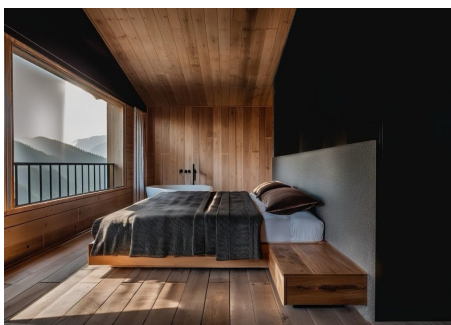

# Xalet en venda a Canillo, 4 habitacions, 697 metres

ref: **ref14465**

 **Superior**  
immobiliaris

Magnífic xalet unifamiliar de luxe en venda situat a la carretera de Montaup, en una zona privilegiada de la parròquia de Canillo, a proximitat de tots els serveis necessaris.

Aquest habitatge disposa d'una superfície aproximada de 697,64 m<sup>2</sup> distribuïts en tres nivells, oferint espais amplis, llum natural i materials de qualitat.

A més, compta amb una terrassa de 59,98 m<sup>2</sup>, ideal per gaudir de moments a l'aire lliure amb privacitat...