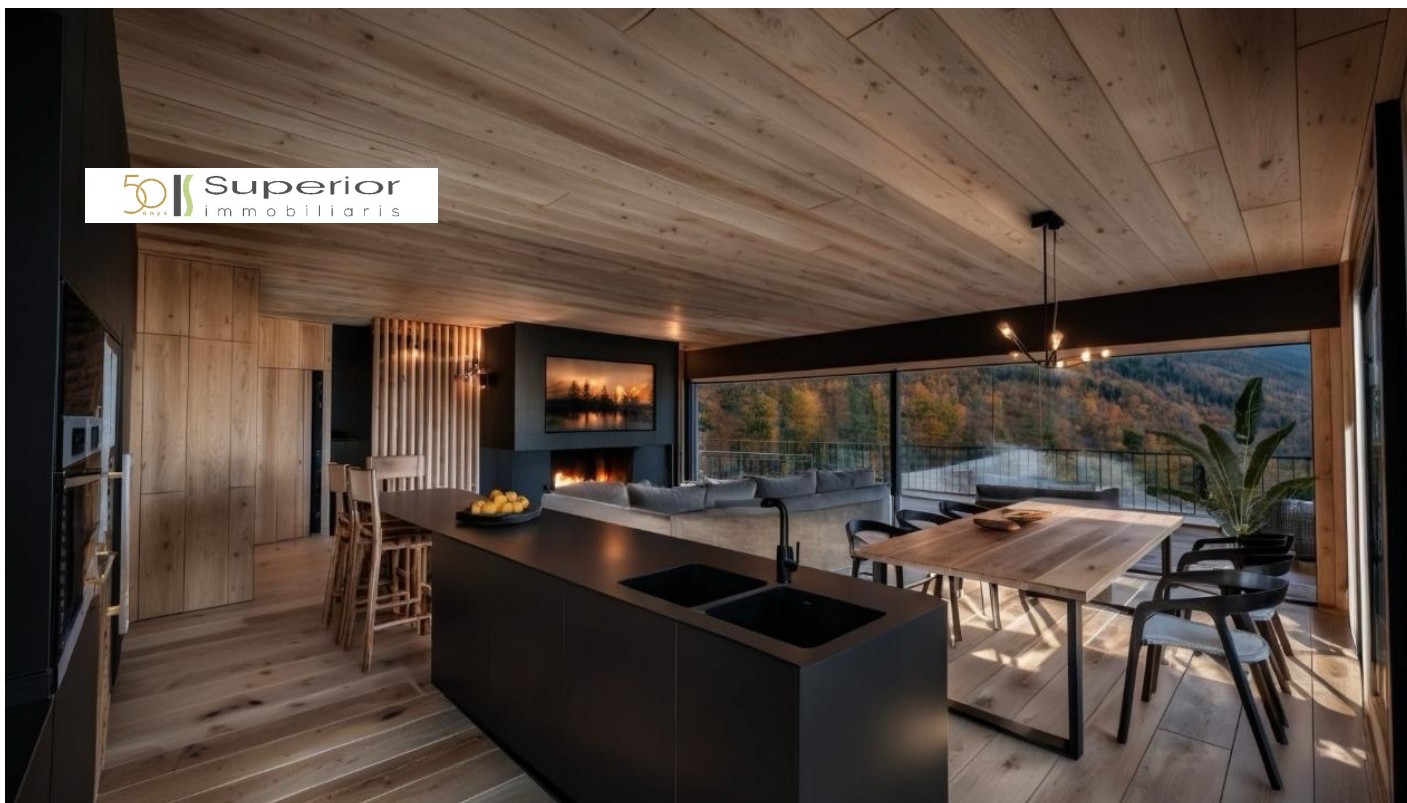

# Xalet en venda a Canillo, 4 habitacions, 697 metres

ref: **ref14465**

 **Superior**  
immobiliaris

Magnífic xalet unifamiliar de luxe en venda situat a la carretera de Montaup, en una zona privilegiada de la parròquia de Canillo, a proximitat de tots els serveis necessaris.

Aquest habitatge disposa d'una superfície aproximada de 697,64 m<sup>2</sup> distribuïts en tres nivells, oferint espais amplis, llum natural i materials de qualitat.

A més, compta amb una terrassa de 59,98 m<sup>2</sup>, ideal per gaudir de moments a l'aire lliure amb privacitat...