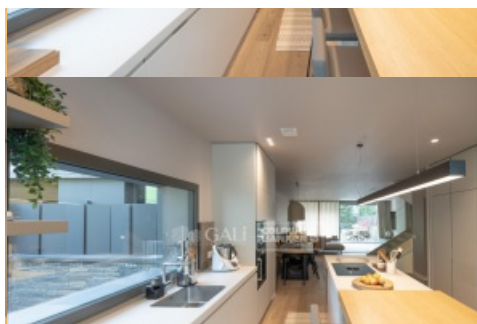

# CASA ADOSSADA A LA MASSANA. AMB JARDÍ I GRAN GARATGE

ref: **04154**

  
355 m<sup>2</sup>

  
4

  
4

  
Inclòs

Acollidora casa adossada, de recent construcció, ubicada a la Massana. A 10 minuts amb cotxe del centre comercial del Principat d'Andorra. Donada la vostra orientació gaudix de sol durant tot l'any. El xalet es caracteritza pel seu estil modern, lluminositat i per la funcionalitat dels espais.~~ Es tracta d'una casa distribuïda en 3 plantes, comunicades per escales i ascensor. Amb una superfície construïda aproximada de 355 m<sup>2</sup> més uns 150 m<sup>2</sup> de ...