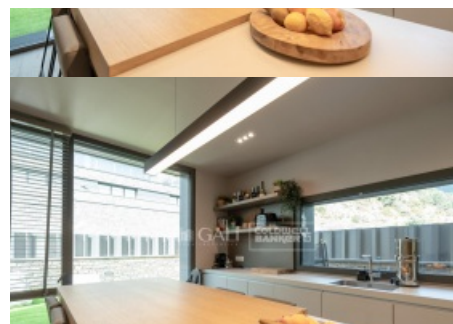

# CASA ADOSSADA A LA MASSANA. AMB JARDÍ I GRAN GARATGE

ref: **04154**

  
355 m<sup>2</sup>

  
4

  
4

  
Inclòs

Acollidora casa adossada, de recent construcció, ubicada a la Massana. A 10 minuts amb cotxe del centre comercial del Principat d'Andorra. Donada la vostra orientació gaudix de sol durant tot l'any. El xalet es caracteritza pel seu estil modern, lluminositat i per la funcionalitat dels espais.~~ Es tracta d'una casa distribuïda en 3 plantes, comunicades per escales i ascensor. Amb una superfície construïda aproximada de 355 m<sup>2</sup> més uns 150 m<sup>2</sup> de ...