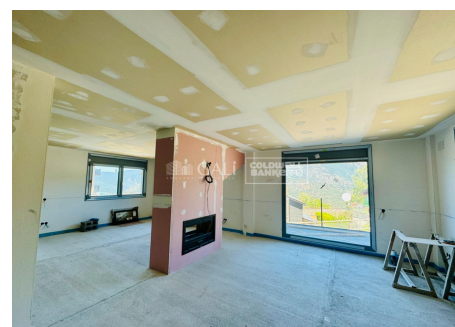

XALET INDEPENDENT A SANT JULIA, AMB SOL I VISTES

ref: **04178**

485 m²

4

4

Inclòs

Tenim el plaer de presentar-te aquest increïble xalet a Sant Julia de Lòria, a la zona de Juberrí.~~Aquest xalet disposa de 487 m² construïts i es distribueix de la següent manera:~-Planta baixa, a l'alçada de carretera, amb 246 m² disposa d'aparcament per a 4 vehicles, un traster de 18m², zona de bugaderia de 16m², zona de caldera i un celler de 10m².~Planta 1: amb 140 m² de jardí/terrasa i 98 metres construïts d'habitatge, trobem en aquesta p...