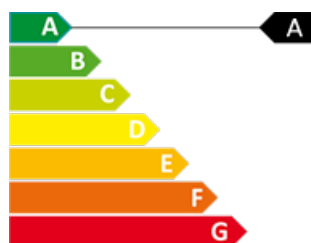

ENGEL & VÖLKERS

CERTIFICAT ENERGÈTIC

4

5

414 m²

Inclòs

Xalet en venda a Canillo, 4 habitacions, 414 metres

Ref: W-02XWL0