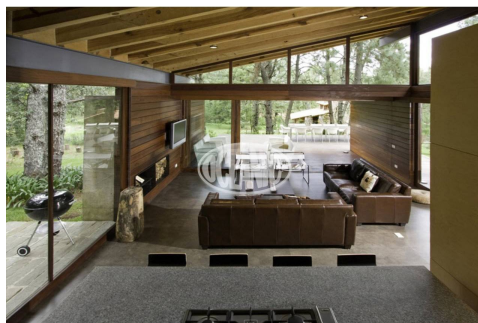

Xalet en venda a Sant Julià de Lòria

ref: **032517**

562 m²

4

5

Inclòs

PROPERA CONSTRUCCIÓ! Es ven aquest impressionant xalet unifamiliar situat a Juberi, Sant Julià de Lòria, amb una superfície total de 555 m² distribuïts en dues plantes, sobre una parcel·la de 680 m². La propietat compta amb 4 habitacions dobles, totes elles en suite, 4 banyos complets i 1 lavabo. Destaca pels seus acabats de alta qualitat, com armaris encastats, la fusteria exterior de fusta, la llar de foc i el terra de parquet. A més, el garatge...