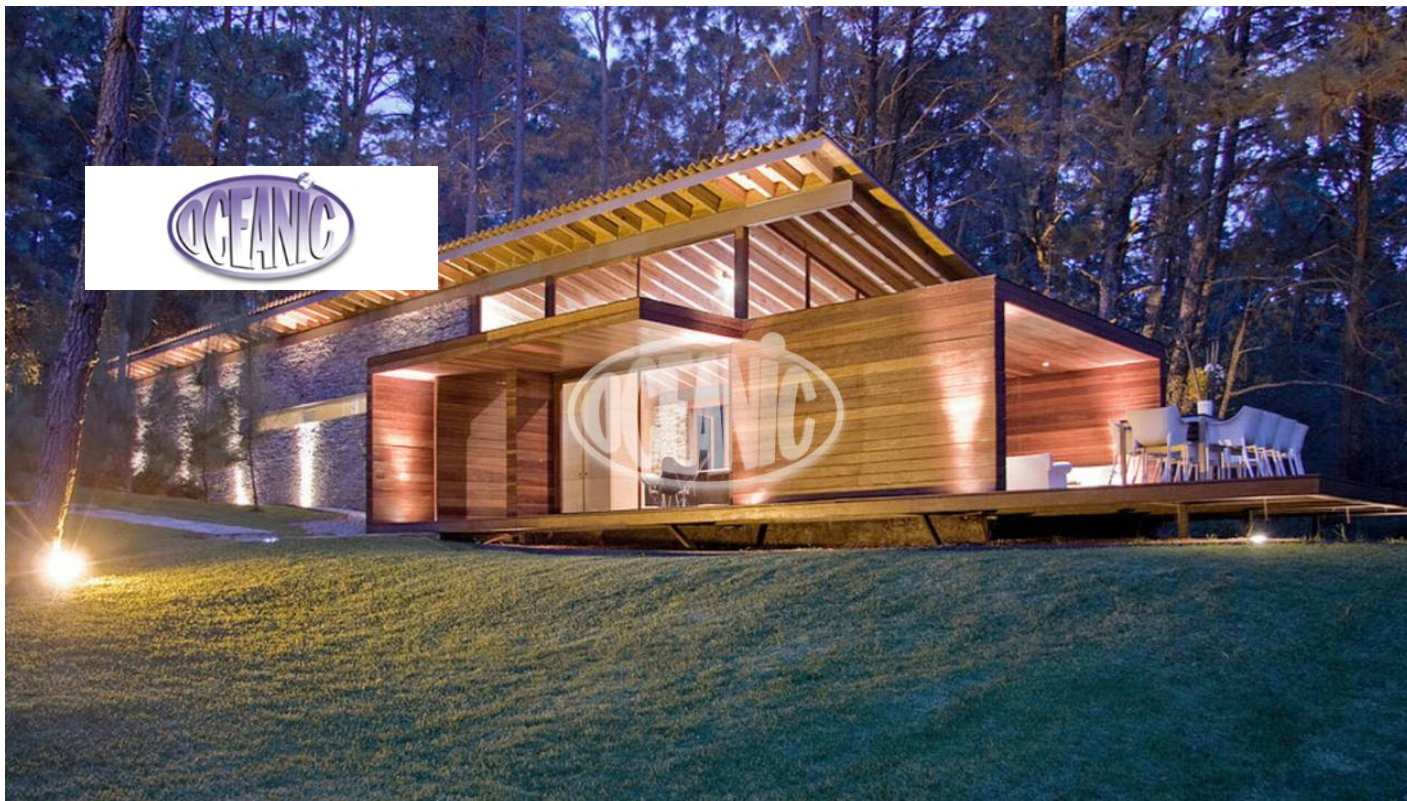

Xalet en venda a Sant Julià de Lòria

ref: **032517**

562 m²

4

5

Inclòs

PROPERA CONSTRUCCIÓ! Es ven aquest impressionant xalet unifamiliar situat a Juberi, Sant Julià de Lòria, amb una superfície total de 555 m² distribuïts en dues plantes, sobre una parcel·la de 680 m². La propietat compta amb 4 habitacions dobles, totes elles en suite, 4 banyos complets i 1 lavabo. Destaca pels seus acabats de alta qualitat, com armaris encastats, la fusteria exterior de fusta, la llar de foc i el terra de parquet. A més, el garatge...