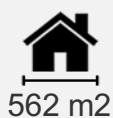

Xalet en venda a Sant Julià de Lòria

ref: **032517**

562 m²

4

5

Inclòs

PROPERA CONSTRUCCIÓ! Es ven aquest impressionant xalet unifamiliar situat a Juberi, Sant Julià de Lòria, amb una superfície total de 555 m² distribuïts en dues plantes, sobre una parcel·la de 680 m². La propietat compta amb 4 habitacions dobles, totes elles en suite, 4 banyos complets i 1 lavabo. Destaca pels seus acabats de alta qualitat, com armaris encastats, la fusteria exterior de fusta, la llar de foc i el terra de parquet. A més, el garatge...