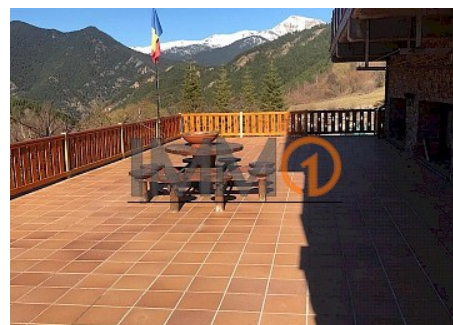

Exclusiu xalet ubicat en una zona privilegiada

ref: **2322**

1000 m²

5

3

No Inclòs

Aquesta exclusiva propietat es troba en un lloc privilegiat, en plena muntanya, cosa que li confereix la màxima privacitat. La casa compta amb tres plantes i està envoltada de terrasses i zones enjardinades. Es tracta d'una construcció amb distribució funcional i espais molt amplis. Consta d'un total de 1.000m² construïts més uns 1.000m² de terreny al voltant de l'immoble. A la planta baixa hi ha el pàrquing, una zona d'emmagatzematge i la sala d...