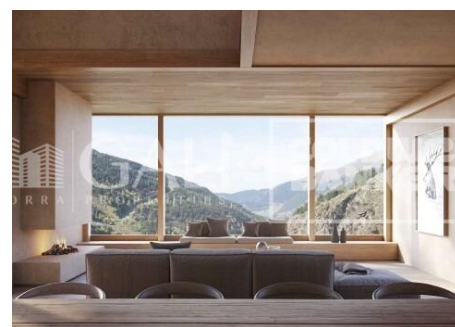

ESPECTACULAR PROMOCIÓ DE CASES A CANILLO

ref: **03867**

443 m²

5

5

Inclòs

Exclusiva promoció a La Pleta d'Incles situada a la Vall d'Incles, un dels paratges naturals més privilegiats d'Andorra. Promoció de 4 cases unifamiliars de quatre plantes d'alçada amb jardí. Acuradament dissenyades per arquitecte de prestigi. Es caracteritzen per una cerca sensorial i de respecte amb l'entorn. Aquesta casa, de 443,34 m², està distribuïda en 3 suites amb accés directe al jardí i una màster suite amb estudi, vestidor i impressió...