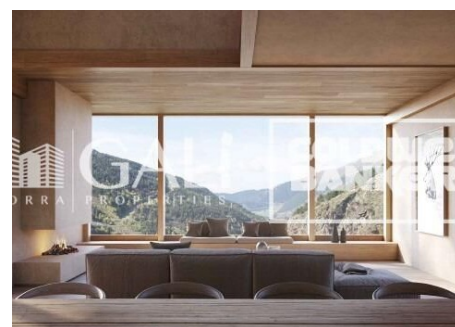

# ESPECTACULAR PROMOCIÓ DE CASES A CANILLO

ref: **03869**

  
437 m<sup>2</sup>

  
5

  
5

  
Inclòs

Exclusiva promoció a La Pleta d'Incles situada a la Vall d'Incles, un dels paratges naturals més privilegiats d'Andorra.~~Promoció de 4 cases unifamiliars de quatre plantes d'alçada amb jardí. Acuradament dissenyades per arquitecte de prestigi. Es caracteritzen per una cerca sensorial i de respecte amb l'entorn. Aquesta casa, de 437,01 m<sup>2</sup>, està distribuïda en 3 suites amb accés directe al jardí i una màster suite amb estudi, vestidor i impressió...