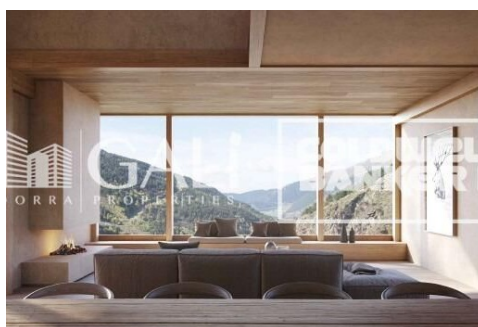

# ESPECTACULAR PROMOCIÓ DE CASES A CANILLO

ref: **03870**

  
482 m<sup>2</sup>

  
5

  
5

  
Inclòs

Exclusiva promoció a La Pleta d'Incles situada a la Vall d'Incles, un dels paratges naturals més privilegiats d'Andorra.~~Promoció de 4 cases unifamiliars de quatre plantes d'alçada amb jardí. Acuradament dissenyades per arquitecte de prestigi. Es caracteritzen per una cerca sensorial i de respecte amb l'entorn. Aquesta casa, de 482,41 m<sup>2</sup>, està distribuïda en 3 suites amb accés directe al jardí i una màster suite amb estudi, vestidor i impressió...