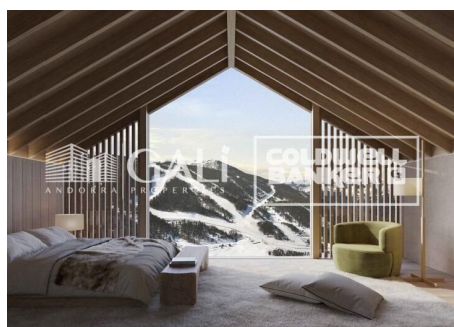

# ESPECTACULAR PROMOCIÓ DE CASES A CANILLO

ref: **03870**

  
482 m<sup>2</sup>

  
5

  
5

  
Inclòs

Exclusiva promoció a La Pleta d'Incles situada a la Vall d'Incles, un dels paratges naturals més privilegiats d'Andorra.~~Promoció de 4 cases unifamiliars de quatre plantes d'alçada amb jardí. Acuradament dissenyades per arquitecte de prestigi. Es caracteritzen per una cerca sensorial i de respecte amb l'entorn. Aquesta casa, de 482,41 m<sup>2</sup>, està distribuïda en 3 suites amb accés directe al jardí i una màster suite amb estudi, vestidor i impressió...