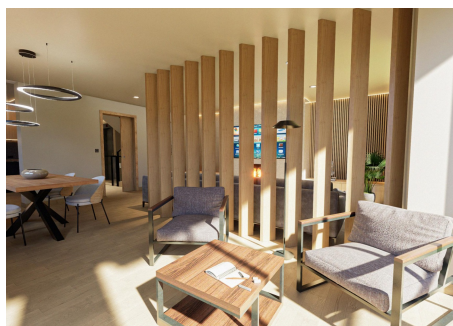

Xalet en venda a Escaldes Engordany, 5 habitacions, 450 metres

ref: **ref14507**

450 m²

5

5

Inclòs

Xalet en venda situat a la prestigiosa urbanització d'El Guem, una de les zones residencials més exclusives d'Andorra, aquesta propietat d'uns 450 m² distribuïts en tres plantes ofereix una combinació perfecta de confort, privacitat i exclusivitat, a pocs minuts del centre d'Escaldes-Engordany.