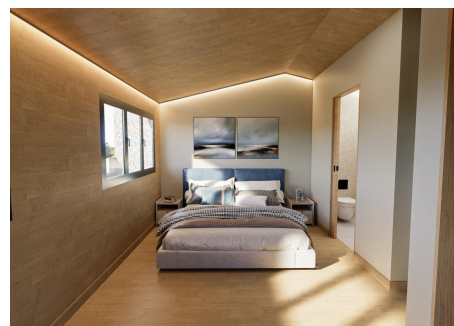

Xalet en venda a Escaldes Engordany, 5 habitacions, 450 metres

ref: **ref14507**

450 m²

5

5

Inclòs

Xalet en venda situat a la prestigiosa urbanització d'El Guem, una de les zones residencials més exclusives d'Andorra, aquesta propietat d'uns 450 m² distribuïts en tres plantes ofereix una combinació perfecta de confort, privacitat i exclusivitat, a pocs minuts del centre d'Escaldes-Engordany.