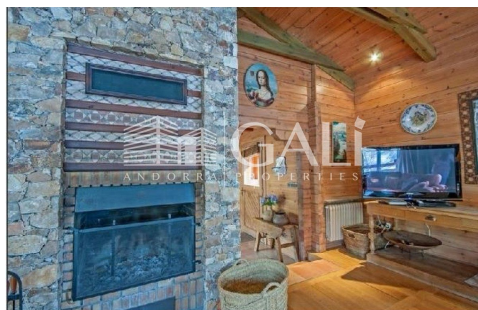

FANTÀSTIC XALET A PAL

ref: **00423**

550 m²

5

5

Inclòs

Fantàstic xalet per comprar situat al poble de Pal (La Massana), a tocar de les pistes d'esquí de Pal i Arinsal, al sector Vallnord.~ Amb una superfície construïda de 500 m², la propietat es divideix en tres plantes.~ Distribuïda de la següent manera:~ Planta baixa:~ Trobem el garatge amb capacitat per a 4 cotxes i dues grans entrades; una àrea per a la caldera, un ampli traster i un safareig. També inclou una suite de convidats comode amb bany c...