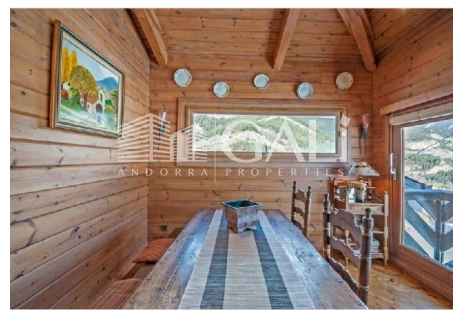

FANTÀSTIC XALET A PAL

ref: **00423**

550 m²

5

5

Inclòs

Fantàstic xalet per comprar situat al poble de Pal (La Massana), a tocar de les pistes d'esquí de Pal i Arinsal, al sector Vallnord.~ Amb una superfície construïda de 500 m², la propietat es divideix en tres plantes.~ Distribuïda de la següent manera:~ Planta baixa:~ Trobem el garatge amb capacitat per a 4 cotxes i dues grans entrades; una àrea per a la caldera, un ampli traster i un safareig. També inclou una suite de convidats comode amb bany c...