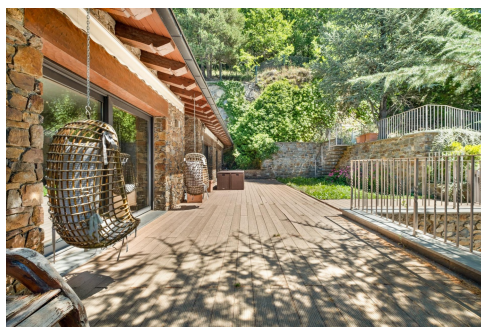

Exclusiu xalet en venta a Anyós

ref: **255**

Aquesta magnífica propietat de 435m² construïts, distribuïts en tres plantes, es troba en una parcel·la de 1.300m² i ofereix un entorn de gran privacitat i tranquil·litat. La casa ha estat completament reformada i presenta un estil elegant i sofisticat, amb acabats d'alta qualitat i una distribució funcional pensada per al confort i el benestar. A més, compta amb ascensor que connecta totes les plantes, facilitant l'accés i la mobilitat dins de...