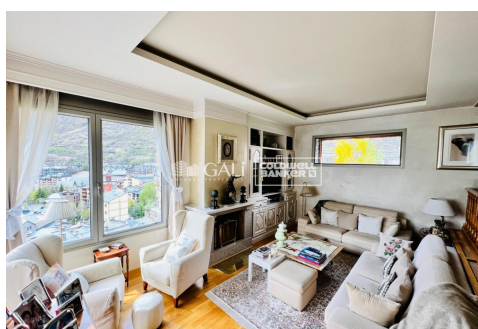

# Xalet amb jardí, assolellat i amb fantàstiques vistes a la vall.

ref: **03474**

  
500 m2

  
6

  
3

  
Inclòs

Casa / Xalet per comprar a Encamp. Situada en una zona residencial tranquil·la molt propera al centre urbà (accessible caminant), amb tots els serveis a prop i amb fàcil accés al sector de Grandvalira, i de la via que connecta la resta del Principat.~~Es tracta d'una propietat totalment reformada i exterior, per la qual cosa gaudeix de sol durant tot l'any, i espectaculars vistes a la vall. Construïda sobre una parcel·la de 600 metres, consta d'u...