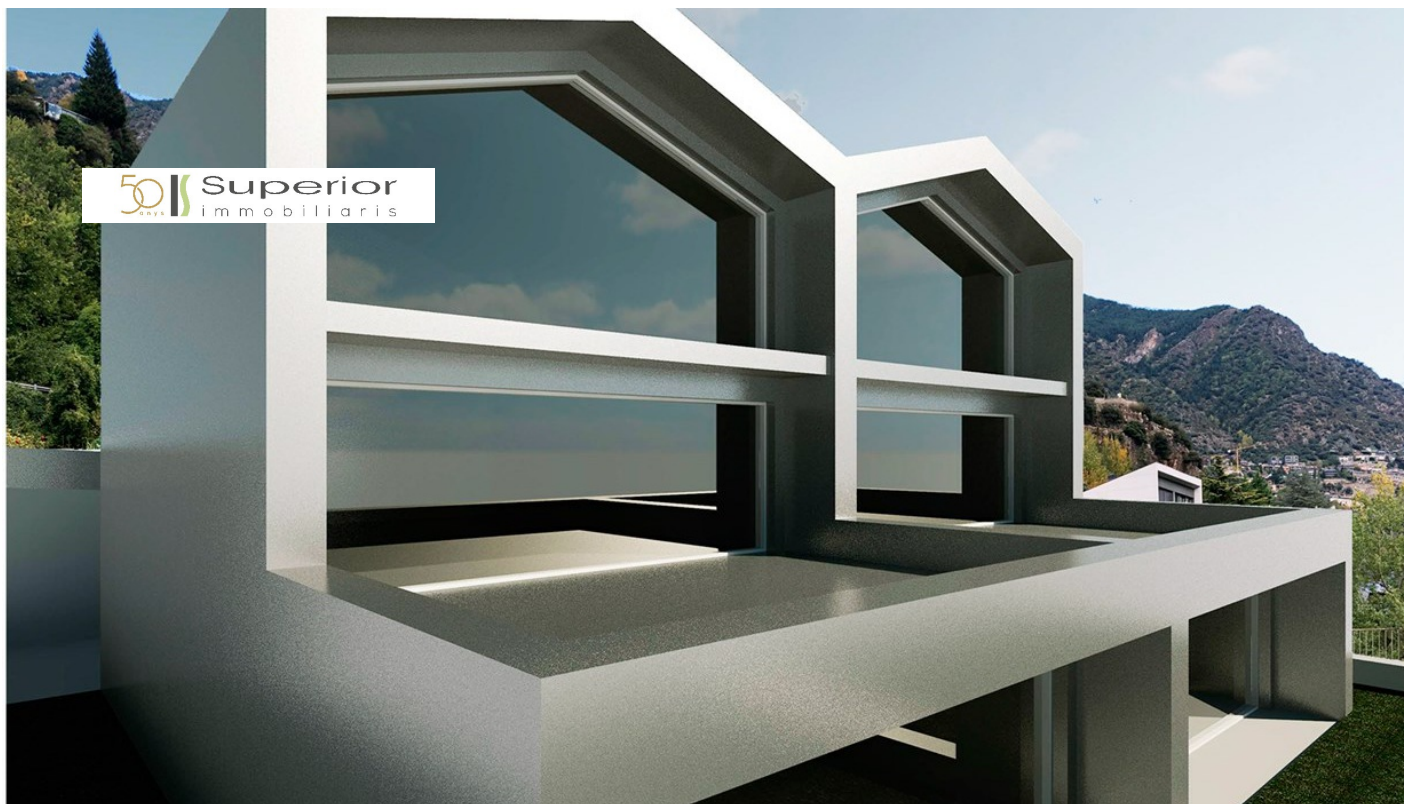

# Xalet en venda a Andorra la Vella, 6 habitacions, 654 metres

ref: **ref11391**

  
654 m<sup>2</sup>

  
6

  
4

  
No Inclòs

Magnífiques cases adossades en construcció a la venda a Andorra la Vella. Aquests xalets es troben en una de les zones més exclusives de la capital en una zona tranquil·la i amb vistes tot i estar a 5 minuts en cotxe del centre.