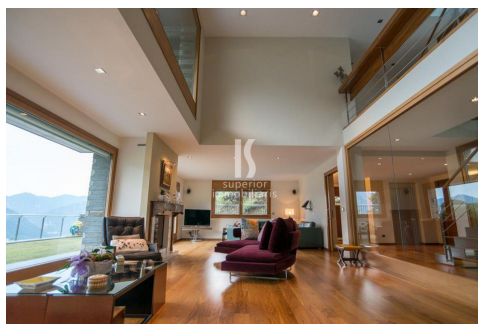

Xalet en venda a Escaldes Engordany, 7 habitacions, 1200 metres

ref: **ref07438**

1200 m²

7

7

Inclòs

Magnífic xalet individual de luxe en venda a Andorra, situat en la zona residencial més privilegiada d'Escaldes - Engordany. Aquesta zona residencial envoltada de naturalesa i tranquil·litat es troba a pocs minuts del centre d'Escaldes - Engordany, del centre termolúdic de Caldea, de les escoles i de tots els serveis necessaris. Amb la situació que té aquesta casa, les vistes a la vall són espectaculars i gaudeix de sol durant tot el dia. Es tracta...