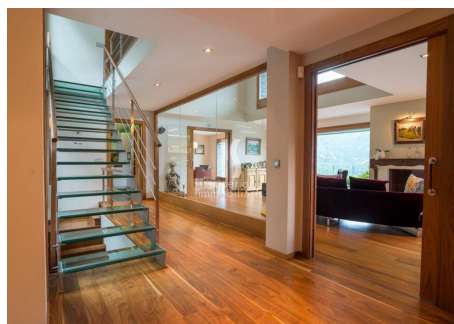

Xalet en venda a Escaldes Engordany, 7 habitacions, 1200 metres

ref: **ref07438**

1200 m²

7

7

Inclòs

Magnífic xalet individual de luxe en venda a Andorra, situat en la zona residencial més privilegiada d'Escaldes - Engordany. Aquesta zona residencial envoltada de naturalesa i tranquil·litat es troba a pocs minuts del centre d'Escaldes - Engordany, del centre termolúdic de Caldea, de les escoles i de tots els serveis necessaris. Amb la situació que té aquesta casa, les vistes a la vall són espectaculars i gaudeix de sol durant tot el dia. Es tracta...