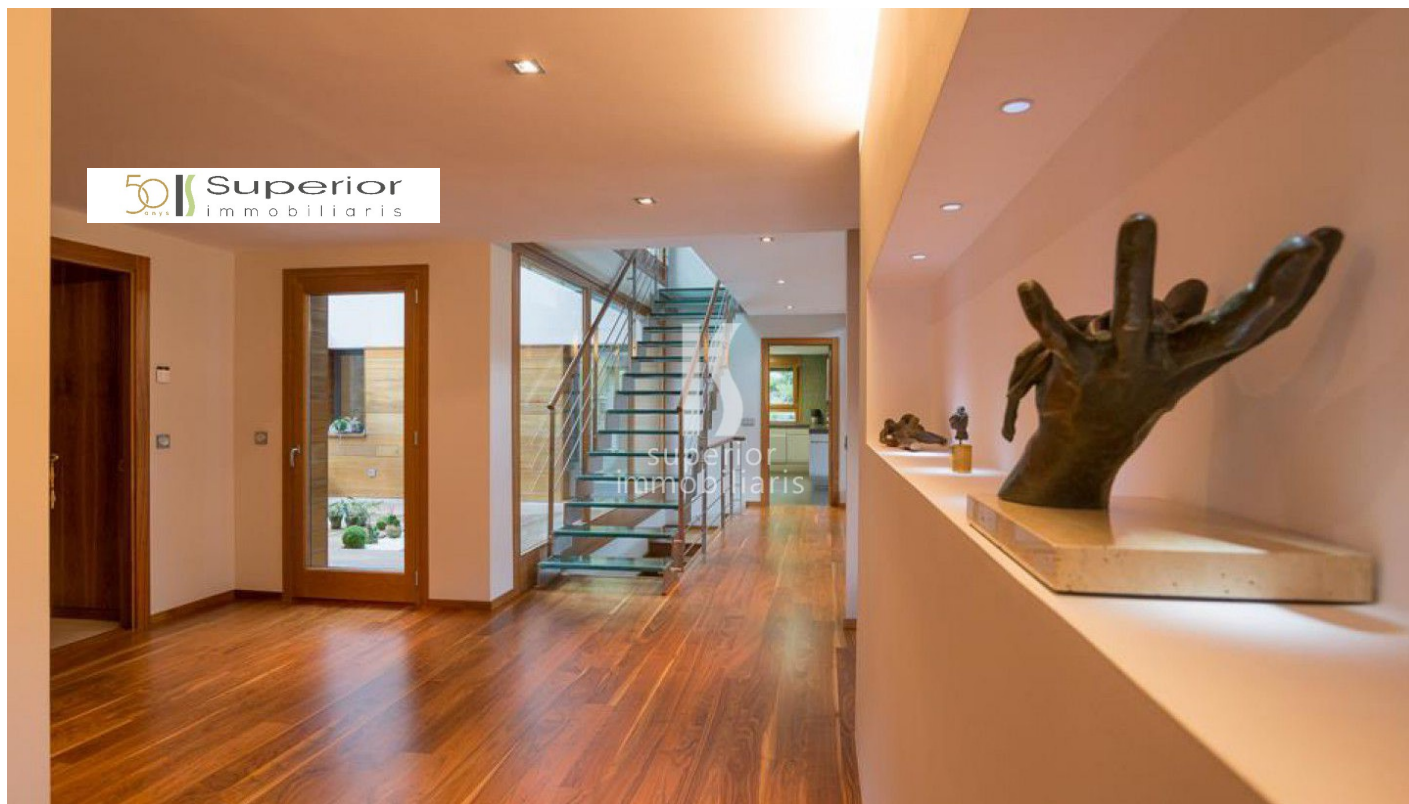

Xalet en venda a Escaldes Engordany, 7 habitacions, 1200 metres

ref: **ref07438**

1200 m²

7

7

Inclòs

Magnífic xalet individual de luxe en venda a Andorra, situat en la zona residencial més privilegiada d'Escaldes - Engordany. Aquesta zona residencial envoltada de naturalesa i tranquil·litat es troba a pocs minuts del centre d'Escaldes - Engordany, del centre termolúdic de Caldea, de les escoles i de tots els serveis necessaris. Amb la situació que té aquesta casa, les vistes a la vall són espectaculars i gaudeix de sol durant tot el dia. Es tracta...