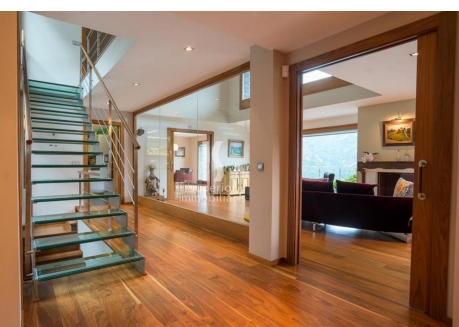

Xalet en venda a Escaldes Engordany, 7 habitacions, 1200 metres

ref: **ref07438**

1200 m²

7

7

Inclòs

Magnífic xalet individual de luxe en venda a Andorra, situat en la zona residencial més privilegiada d'Escaldes - Engordany. Aquesta zona residencial envoltada de naturalesa i tranquil·litat es troba a pocs minuts del centre d'Escaldes - Engordany, del centre termolúdic de Caldea, de les escoles i de tots els serveis necessaris. Amb la situació que té aquesta casa, les vistes a la vall són espectaculars i gaudeix de sol durant tot el dia.