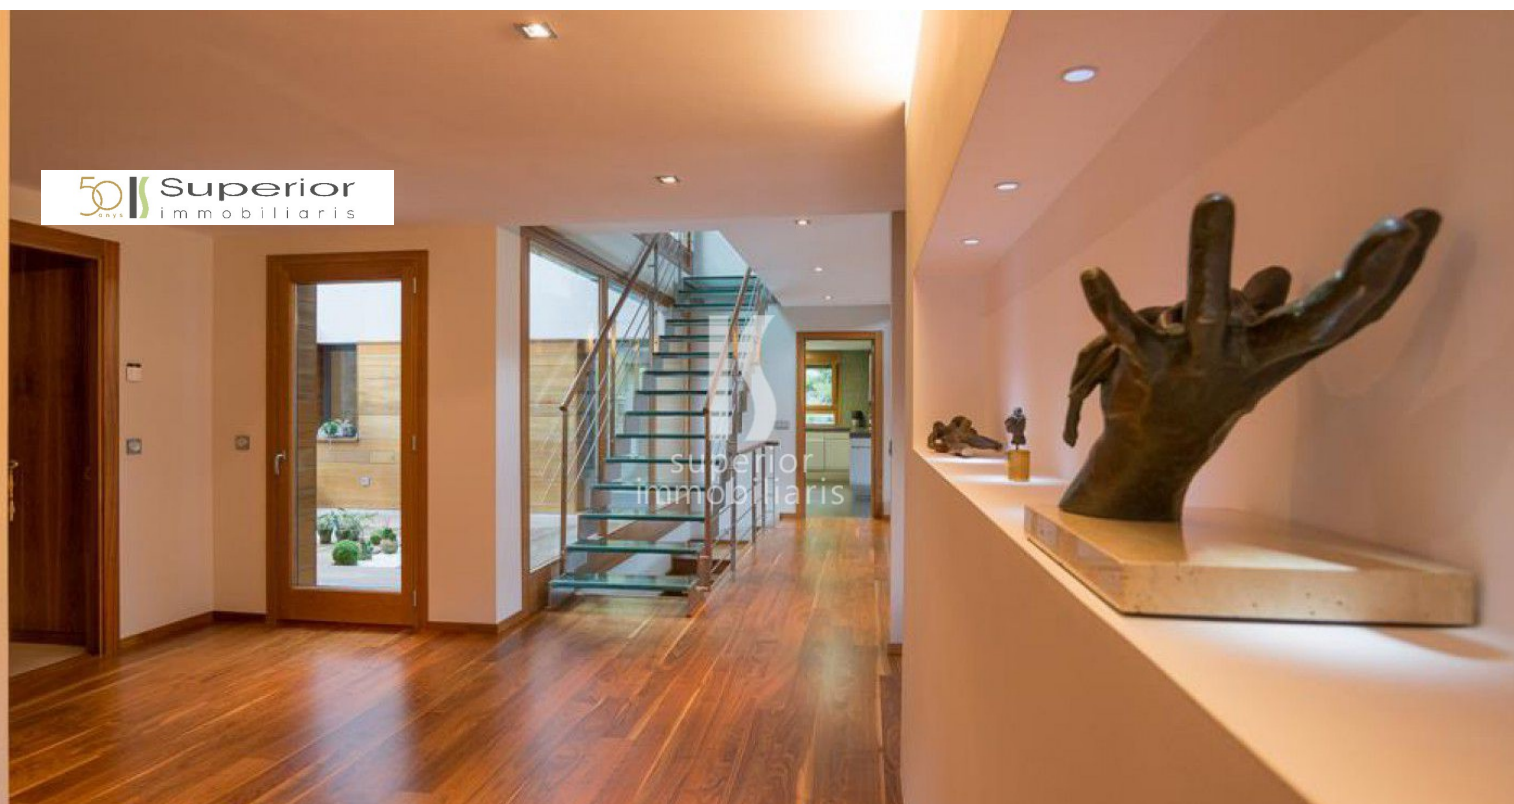

Xalet en venda a Escaldes Engordany, 7 habitacions, 1200 metres

ref: **ref07438**

1200 m²

7

7

Inclòs

Magnífic xalet individual de luxe en venda a Andorra, situat en la zona residencial més privilegiada d'Escaldes - Engordany. Aquesta zona residencial envoltada de naturalesa i tranquil·litat es troba a pocs minuts del centre d'Escaldes - Engordany, del centre termolúdic de Caldea, de les escoles i de tots els serveis necessaris. Amb la situació que té aquesta casa, les vistes a la vall són espectaculars i gaudeix de sol durant tot el dia.