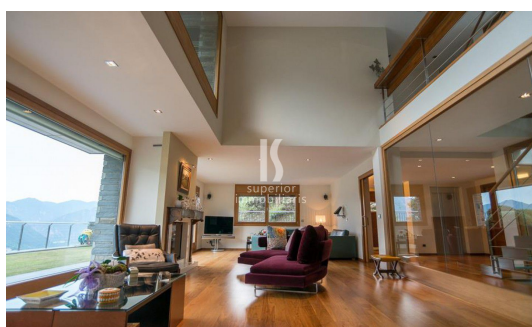

Xalet en venda a Escaldes Engordany, 7 habitacions, 1200 metres

ref: **ref07438**

1200 m²

7

7

Inclòs

Magnífic xalet individual de luxe en venda a Andorra, situat en la zona residencial més privilegiada d'Escaldes - Engordany. Aquesta zona residencial envoltada de naturalesa i tranquil·litat es troba a pocs minuts del centre d'Escaldes - Engordany, del centre termolúdic de Caldea, de les escoles i de tots els serveis necessaris. Amb la situació que té aquesta casa, les vistes a la vall són espectaculars i gaudeix de sol durant tot el dia.