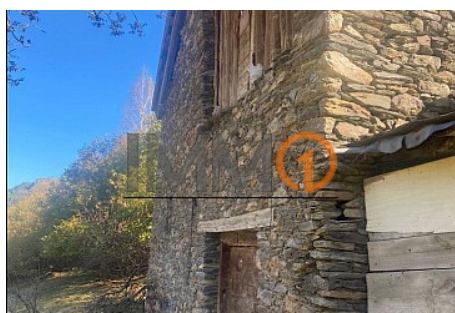

En venda borda centenària a Pal (La Massana)

ref: 3420

166 m²

0

0

No Inclòs

Es ven borda centenària per reformar a Pal. Ubicada en una finca de 14.242,48 2 la borda té una superfície de 166 m² i té fàcil accés. L'ús de la finca es agrícola i ramadera.